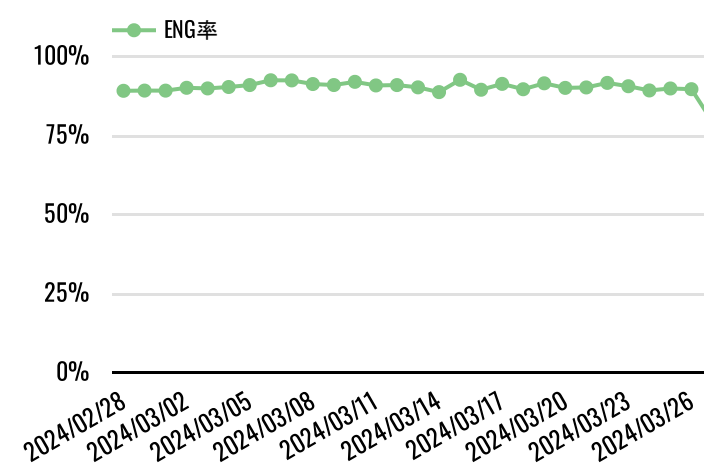

[1] 基本データ (前の期間との比較) [再掲]

セッション 77,267 ↓ -5.7%	ユーザー 32,168 ↓ -4.1%	リピーター率 56.84% ↓ -5.6%	CV 1,924,609 ↑ 2.9%	CVR 2,490.86% ↑ 9.1%	ENG率 90.79% ↓ -0.2%	平均ENG時間 00:04:07 ↑ 2.9%	PV/セッション 19.85 ↑ 10.3%

[2] ユーザー、CV、ENG率

[3] 参照元別データ

参照元	メディア	セッション	ユーザー	リピーター率	CV	CVR	ENG率	平均ENG時間	PV/セッション
(direct)	(none)	56,234	21,246	54.18%	1,656,934	2,946.5%	96.57%	00:04:57	23.62
google	cpc	13,320	6,812	67%	181,930	1,365.84%	97.49%	00:01:45	10.29
	organic	521	459	13.07%	897	172.17%	59.5%	00:00:11	2.02
(not set)	(not set)	5,206	5,975	95.77%	30,230	580.68%	0.17%	00:01:19	4.67
google-play	organic	1,973	1,061	26.58%	53,154	2,694.07%	97.31%	00:04:07	20.97
console.fireb...	referral	524	446	14.35%	471	89.89%	68.32%	00:00:05	1.65
bing	organic	49	48	16.67%	44	89.8%	55.1%	00:00:01	1.47
firebase	dynamic_...	38	3	100%	561	1,476.32%	92.11%	00:15:47	10.74
総計		77,267	32,168	56.84%	1,924,609	2,490.86%	90.79%	00:04:07	19.85