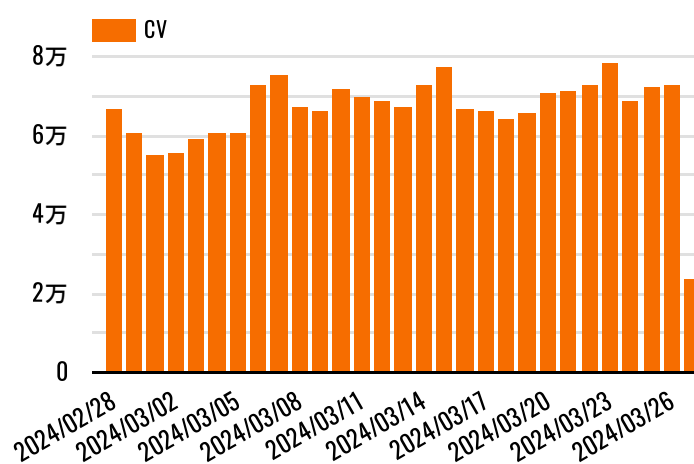

[1] 基本データ (前の期間との比較) [再掲]

セッション 77,267 ↓ -5.7%	ユーザー 32,168 ↓ -4.1%	リピーター率 56.84% ↓ -5.6%	CV 1,924,609 ↑ 2.9%	CVR 2,490.86% ↑ 9.1%	ENG率 90.79% ↓ -0.2%	平均ENG時間 00:04:07 ↑ 2.9%	PV/セッション 19.85 ↑ 10.3%

[2] ユーザー、CV、ENG率

[3] 参照元別データ

参照元	メディア	セッション	ユーザー	リピーター率	CV	CVR	ENG率	平均ENG時間	PV/セッション
(direct)	(none)	56,234	21,246	54.18%	1,656,934	2,946.5%	96.57%	00:04:57	23.62
google	cpc	13,320	6,812	67%	181,930	1,365.84%	97.49%	00:01:45	10.29
	organic	521	459	13.07%	897	172.17%	59.5%	00:00:11	2.02
(not set)	(not set)	5,206	5,975	95.77%	30,230	580.68%	0.17%	00:01:19	4.67
google-play	organic	1,973	1,061	26.58%	53,154	2,694.07%	97.31%	00:04:07	20.97
console.fireb...	referral	524	446	14.35%	471	89.89%	68.32%	00:00:05	1.65
bing	organic	49	48	16.67%	44	89.8%	55.1%	00:00:01	1.47
firebase	dynamic_...	38	3	100%	561	1,476.32%	92.11%	00:15:47	10.74
総計		77,267	32,168	56.84%	1,924,609	2,490.86%	90.79%	00:04:07	19.85