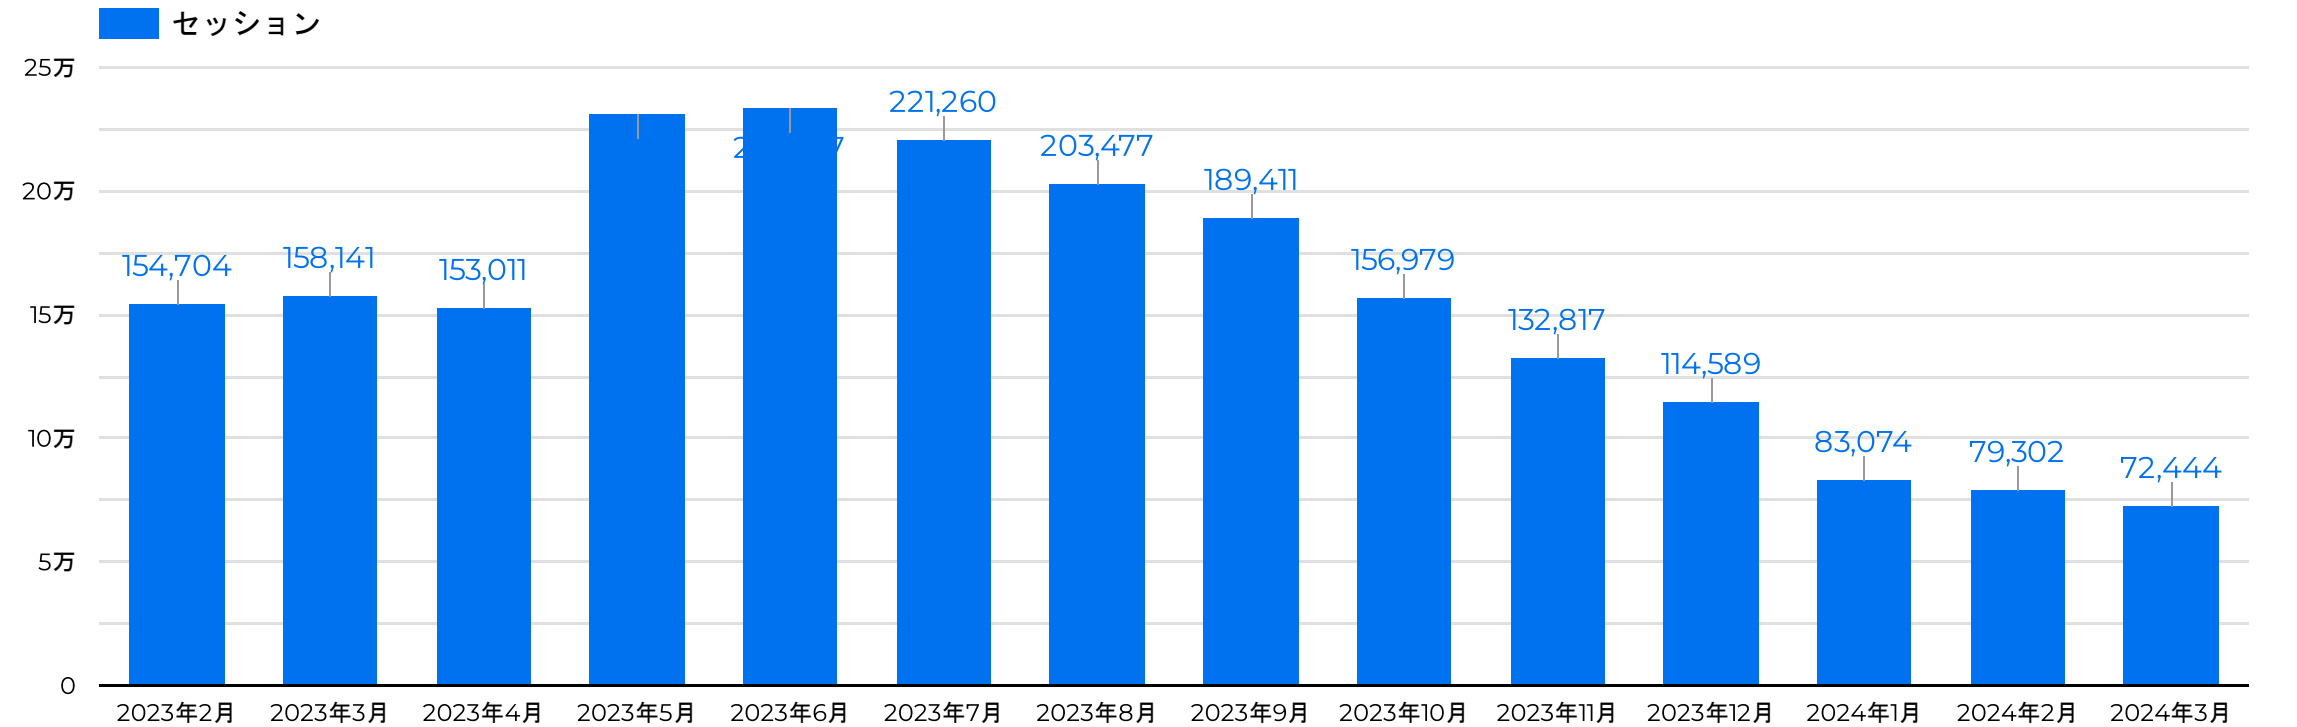

期間指定

2024/02/28 - 2024/03/28

Summary Statistics

基本データ (前の期間との比較)

セッション 77,267 ↓ -5.7%	ユーザー 32,168 ↓ -4.1%	リピーター率 56.84% ↓ -5.6%	CV 1,924,609 ↑ 2.9%	CVR 2,490.86% ↑ 9.1%	ENG率 90.79% ↓ -0.2%	平均ENG時間 00:04:07 ↑ 2.9%	PV/セッション 19.85 ↑ 10.3%
----------------------------	---------------------------	-----------------------------	---------------------------	----------------------------	---------------------------	-------------------------------	------------------------------

月次アクセス推移

[1] 基本データ (前の期間との比較) [再掲]

セッション 77,267 ↓ -5.7%	ユーザー 32,168 ↓ -4.1%	リピーター率 56.84% ↓ -5.6%	CV 1,924,609 ↑ 2.9%	CVR 2,490.86% ↑ 9.1%	ENG率 90.79% ↓ -0.2%	平均ENG時間 00:04:07 ↑ 2.9%	PV/セッション 19.85 ↑ 10.3%
-----------------------------------	----------------------------------	------------------------------------	----------------------------------	-----------------------------------	----------------------------------	--------------------------------------	-------------------------------------