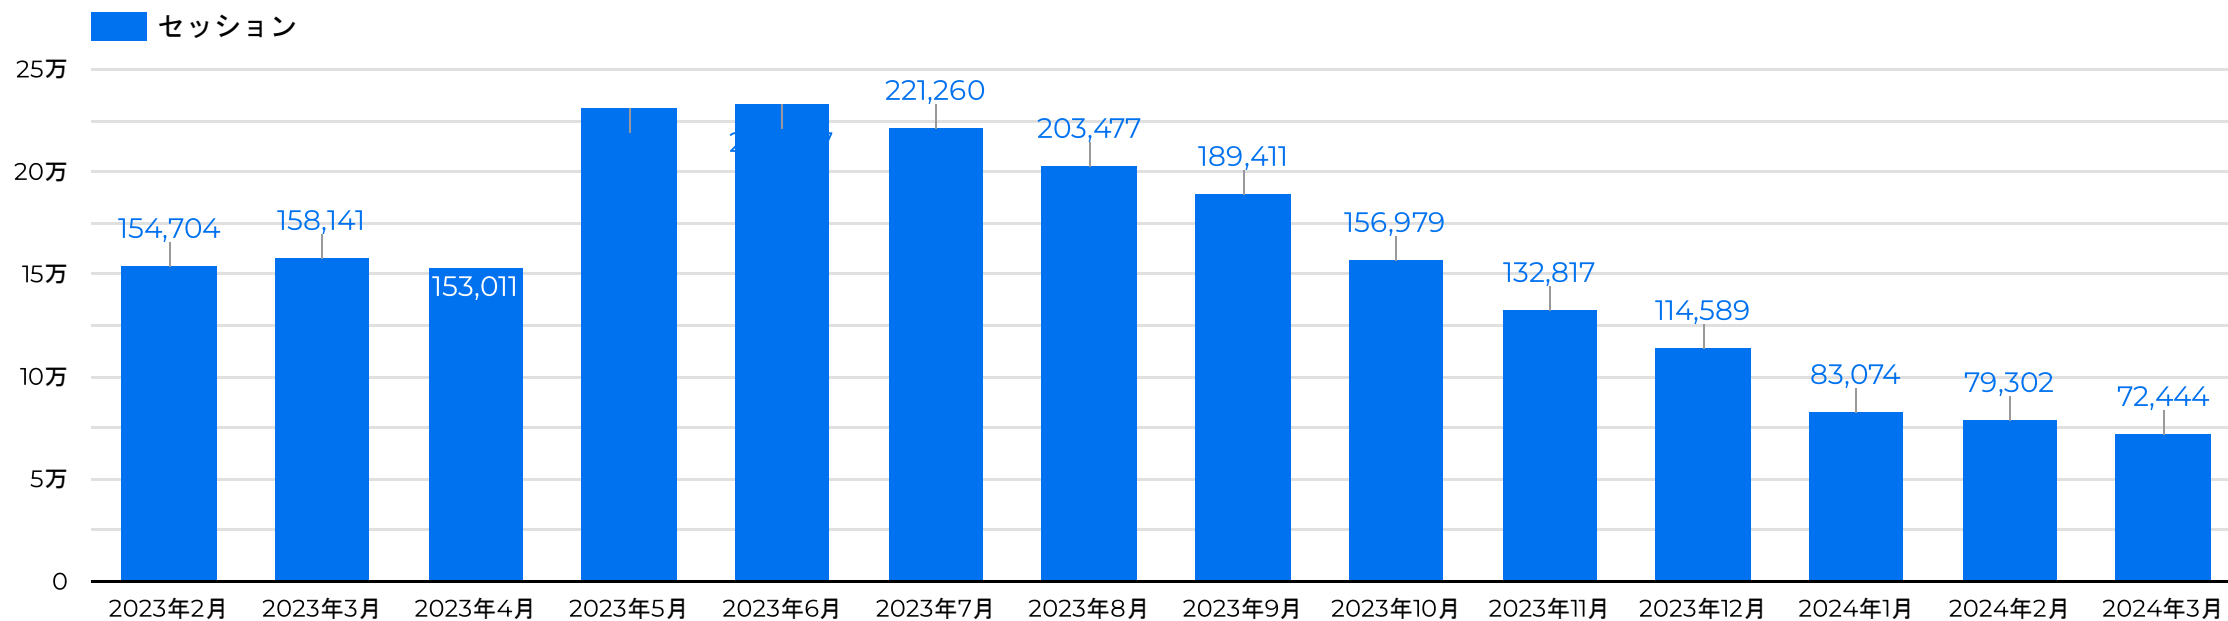

【10】 月次アクセス推移（グラフ）【再掲】

【11】 月次アクセス推移（表）

年、月	セッション	ユーザー	リピーター率	CV	CVR	ENG率	平均ENG時間	PV/セッション
2023年2月	154,704	75,127	30.92%	238,948	154.45%	65.16%	00:03:21	15.98
2023年3月	158,141	73,757	35.42%	242,513	153.35%	71.05%	00:03:07	15.17
2023年4月	153,011	73,468	37.06%	248,142	162.17%	72.69%	00:03:25	16.44
2023年5月	231,517	107,311	40.32%	372,818	161.03%	73.72%	00:03:46	19.49
2023年6月	233,427	104,009	41.55%	366,775	157.13%	75.31%	00:03:41	18.78
2023年7月	221,260	125,229	53.47%	357,691	161.66%	76.33%	00:03:42	18.62
2023年8月	203,477	98,128	43.34%	324,378	159.42%	73.19%	00:03:29	17.08
2023年9月	189,411	84,854	45.21%	397,622	209.93%	73.97%	00:03:37	17.3
2023年10月	156,979	73,192	50.47%	430,404	274.18%	74.23%	00:03:42	17.12
2023年11月	132,817	62,317	51.51%	1,989,865	1,498.2%	85.24%	00:03:46	17.65
2023年12月	114,589	51,730	51.15%	2,632,612	2,297.44%	88.09%	00:03:56	17.97
2024年1月	83,074	36,641	60.53%	2,018,117	2,429.3%	90.28%	00:04:23	19.05
2024年2月	79,302	32,732	60.71%	1,811,401	2,284.18%	90.65%	00:03:57	18.01
2024年3月	72,444	30,359	57.03%	1,797,125	2,480.71%	90.8%	00:04:06	19.78
総計	2,160,133	631,355	10.81%	13,228,411	612.39%	77.58%	00:03:42	17.91