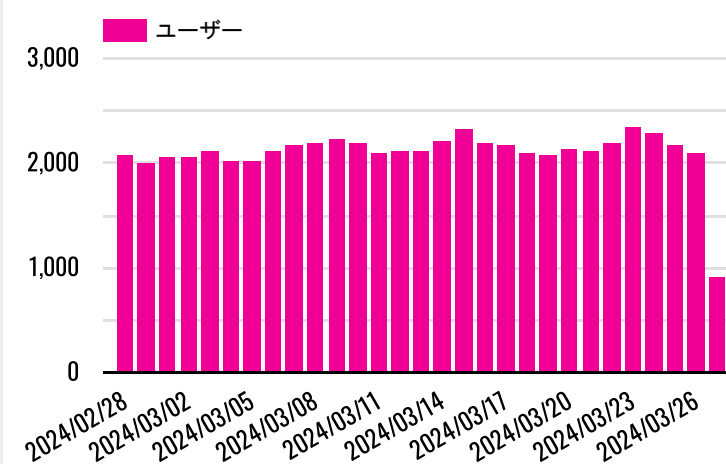

[1] 基本データ (前の期間との比較) [再掲]

セッション 77,267 ↓ -5.7%	ユーザー 32,168 ↓ -4.1%	リピーター率 56.84% ↓ -5.6%	CV 1,924,609 ↑ 2.9%	CVR 2,490.86% ↑ 9.1%	ENG率 90.79% ↓ -0.2%	平均ENG時間 00:04:07 ↑ 2.9%	PV/セッション 19.85 ↑ 10.3%

[2] ユーザー、CV、ENG率

[3] 参照元別データ

参照元	メディア	セッション	ユーザー	リピーター率	CV	CVR	ENG率	平均ENG時間	PV/セッション
(direct)	(none)	56,234	21,246	54.18%	1,656,934	2,946.5%	96.57%	00:04:57	23.62
google	cpc	13,320	6,812	67%	181,930	1,365.84%	97.49%	00:01:45	10.29
	organic	521	459	13.07%	897	172.17%	59.5%	00:00:11	2.02
(not set)	(not set)	5,206	5,975	95.77%	30,230	580.68%	0.17%	00:01:19	4.67
google-play	organic	1,973	1,061	26.58%	53,154	2,694.07%	97.31%	00:04:07	20.97
console.fireb...	referral	524	446	14.35%	471	89.89%	68.32%	00:00:05	1.65
bing	organic	49	48	16.67%	44	89.8%	55.1%	00:00:01	1.47
firebase	dynamic_...	38	3	100%	561	1,476.32%	92.11%	00:15:47	10.74
総計		77,267	32,168	56.84%	1,924,609	2,490.86%	90.79%	00:04:07	19.85